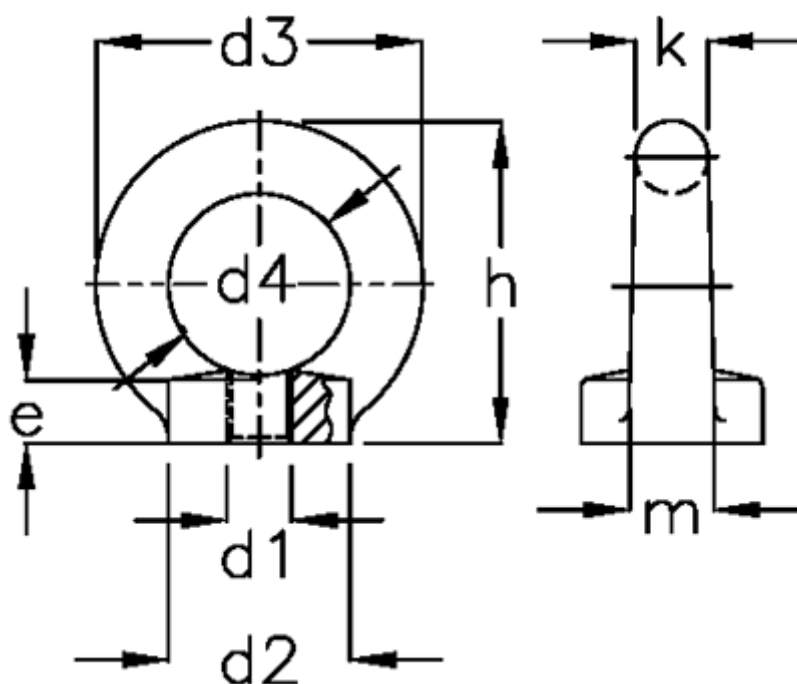

Varenummer: 20582M10ST
Beskrivelse: E+G Øjemøtrik
DIN 582-M10-ST

Mål

$d1 = M10$

$K = 10$

$d2 = 25$

$m = 12$

$d3 = 45$

$d4 = 25$

$e = 10$

$F1 = 2300$

$F2 = 1700$

$H = 45$